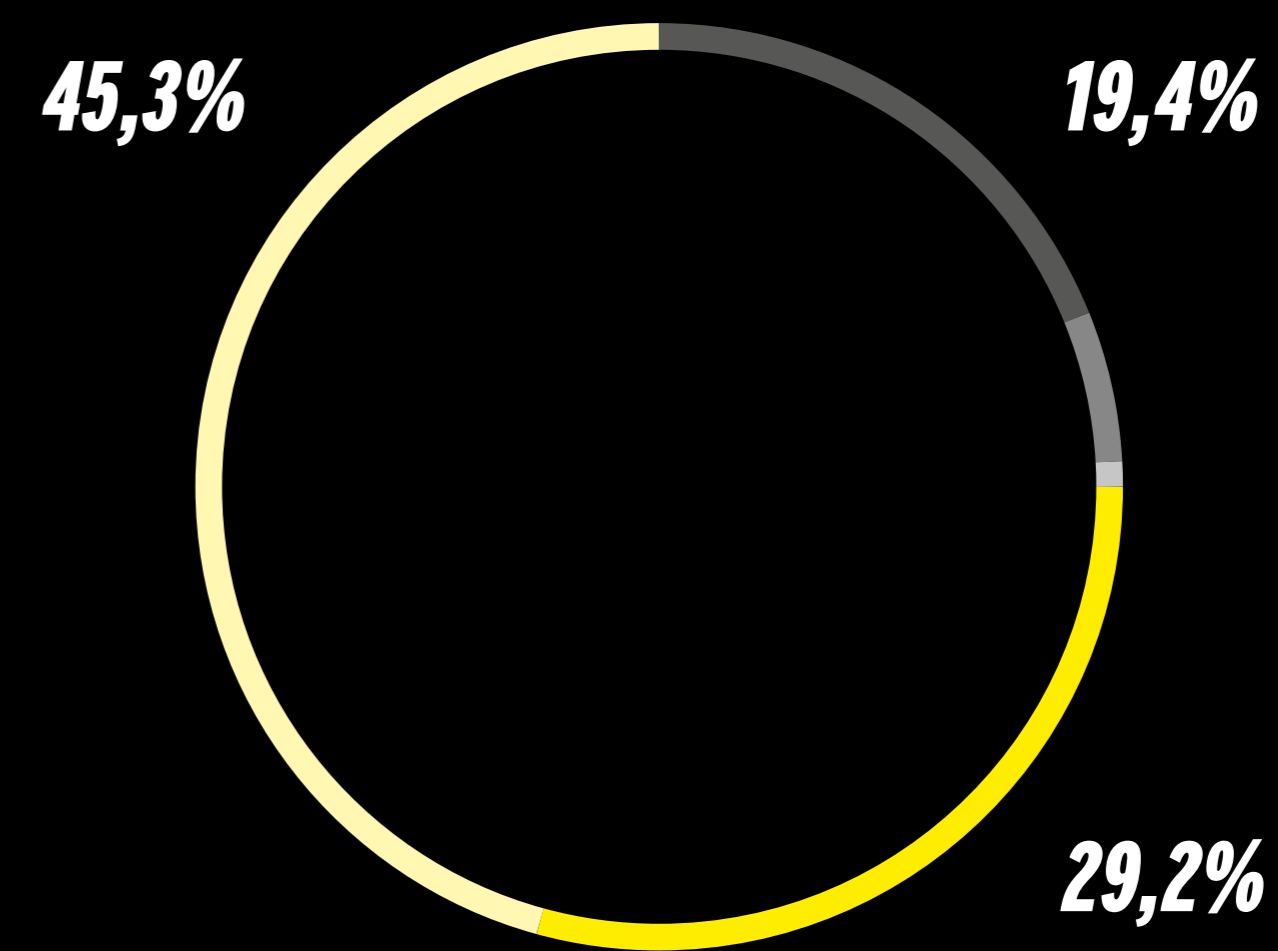

ALTERLIFE APP

2,885 RESPONSES

ΧΡΗΣΙΜΟΠΟΙΕΙΤΕ
ΤΗΝ ΕΦΑΡΜΟΓΗ ΤΗΣ ALTERLIFE

■ ΝΑΙ (82,2%)
■ ΟΧΙ (17,8%)

ALTERLIFE APP

2,885 RESPONSES

ΕΑΝ ΧΡΗΣΙΜΟΠΟΙΕΙΤΕ ΤΗΝ ΕΦΑΡΜΟΓΗ ΤΗΣ ALTERLIFE
ΠΟΣΟ ΙΚΑΝΟΠΟΙΗΜΕΝΟΣ/Η Η' ΔΥΣΑΡΕΣΤΗΜΕΝΟΣ/Η
ΘΑ ΛΕΓΑΤΕ ΟΤΙ ΕΙΣΤΕ