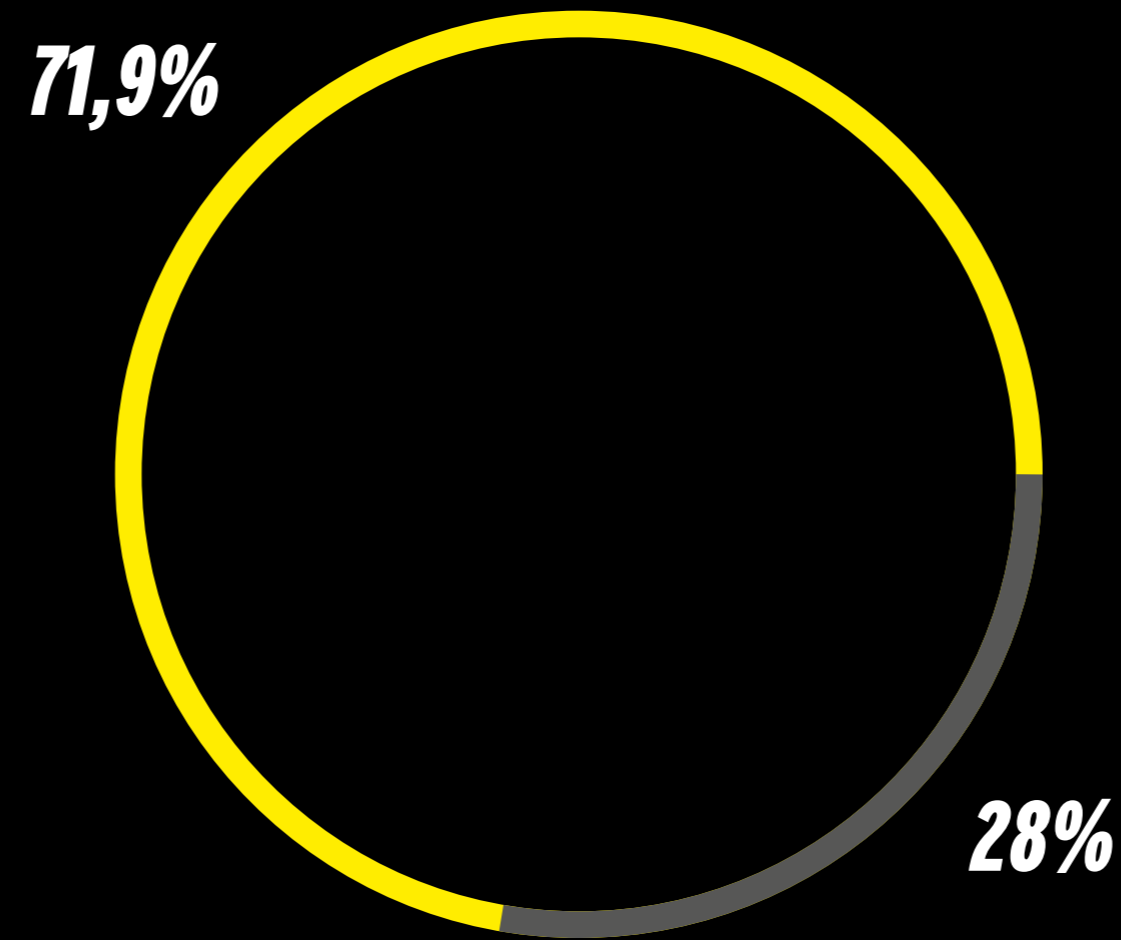

ΕΛΛΗΝΙΚΑ 98,2% -- 2,884
ΑΓΓΛΙΚΑ

ΦΥΛΟ

2,885 RESPONSES

ΓΥΝΑΙΚΑ (71,9%)
ΑΝΔΡΑΣ (28%)

ΗΛΙΚΙΑ

2,885 RESPONSES

ΕΩΣ 17
18-24 (7,2%)
25-34 (26,1%)
35-44 (37,5%)
45-54 (23,5%)
55-64
64+

ALTERLIFE CLUBS