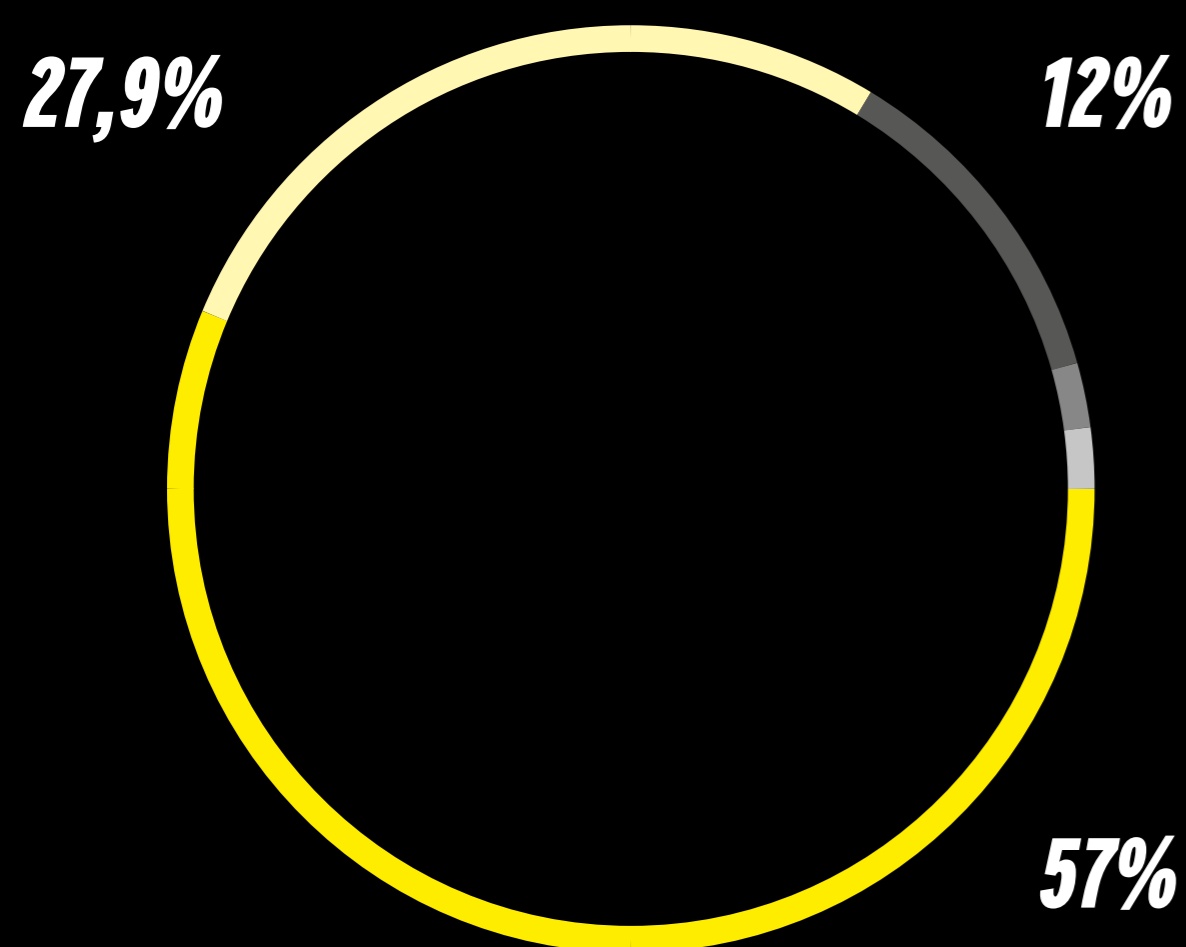

GYM MANAGER

2,885 RESPONSES

ΠΟΣΟ ΙΚΑΝΟΠΟΙΗΜΕΝΟΣ/Η Η ΔΥΣΑΡΕΣΤΗΜΕΝΟΣ/Η
ΘΑ ΛΕΓΑΤΕ ΟΤΙ ΕΙΣΤΕ ΑΠΟ ΤΗΝ ΕΞΥΠΗΡΕΤΗΣΗ
ΤΟΥ ΥΠΕΥΘΥΝΟΥ ΤΟΥ ΓΥΜΝΑΣΤΗΡΙΟΥ

- ΠΟΛΥ ΙΚΑΝΟΠΟΙΗΜΕΝΟΣ/Η (57%)
- ΙΚΑΝΟΠΟΙΗΜΕΝΟΣ/Η (27,9%)
- ΟΥΤΕ ΙΚΑΝΟΠΟΙΗΜΕΝΟΣ/Η
  ΟΥΤΕ ΔΥΣΑΡΕΣΤΗΜΕΝΟΣ/Η (12%)

ΓΥΜΝΑΣΤΕΣ

2,885 RESPONSES

ΠΟΣΟ ΙΚΑΝΟΠΟΙΗΜΕΝΟΣ/Η Η ΔΥΣΑΡΕΣΤΗΜΕΝΟΣ/Η
ΘΑ ΛΕΓΑΤΕ ΟΤΙ ΕΙΣΤΕ ΑΠΟ ΤΗΝ ΕΥΓΕΝΕΙΑ, ΤΗΝ ΦΙΛΙΚΟΤΗΤΑ
ΚΑΙ ΤΗΝ ΕΞΥΠΗΡΕΤΗΣΗ ΤΩΝ ΓΥΜΝΑΣΤΩΝ