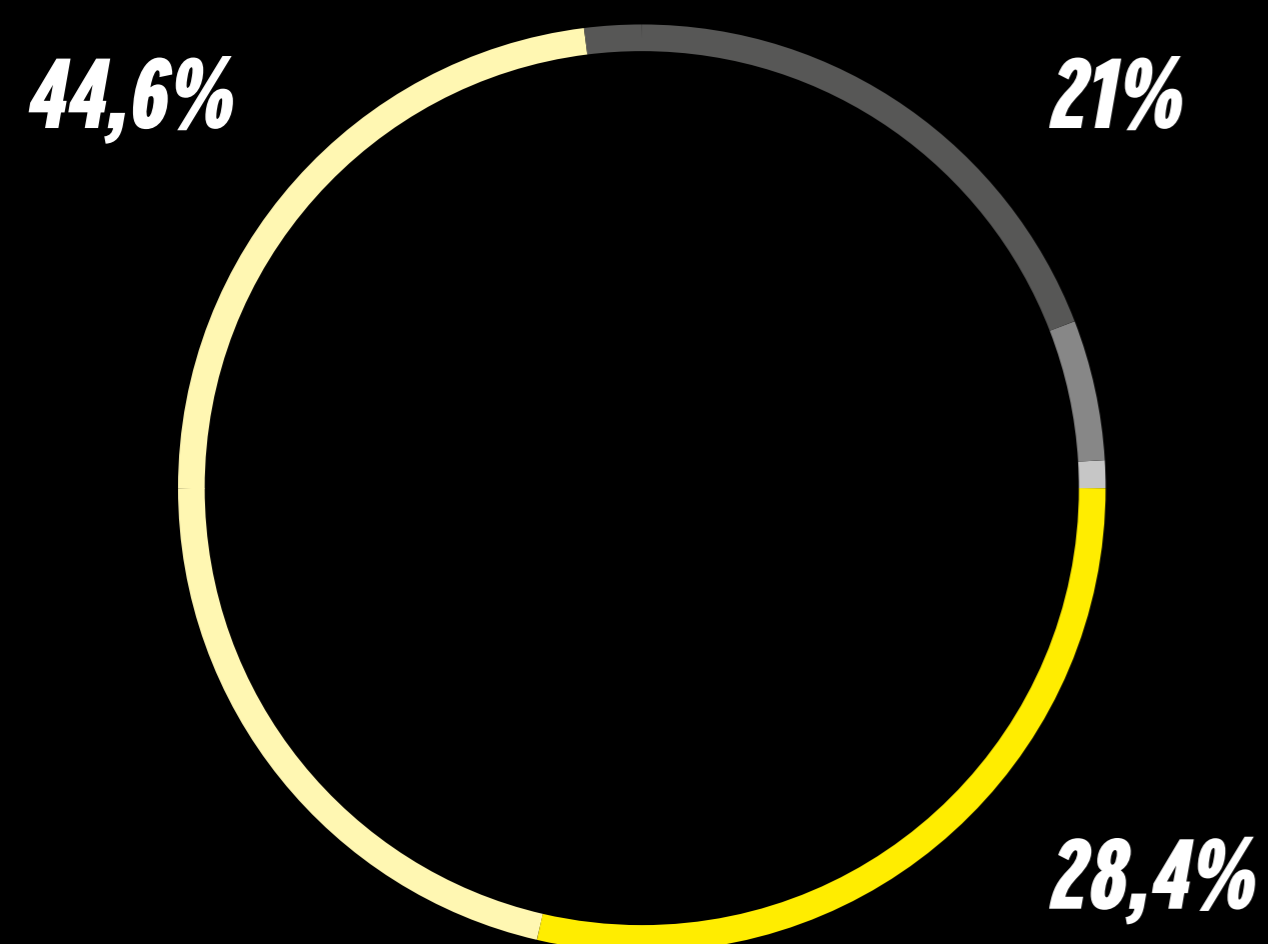

ΥΠΗΡΕΣΙΑ VS ΤΙΜΗ

2,884 RESPONSES

ΠΟΣΟ ΙΚΑΝΟΠΟΙΗΜΕΝΟΣ/Η Η ΔΥΣΑΡΕΣΤΗΜΕΝΟΣ/Η
ΘΑ ΛΕΓΑΤΕ ΟΤΙ ΕΙΣΤΕ ΑΠΟ ΤΗΝ ΣΧΕΣΗ
«ΥΠΗΡΕΣΙΑΣ - ΑΞΙΑΣ / ΤΙΜΗΣ» ΣΤΗΝ ALTERLIFE

- ΠΟΛΥ ΙΚΑΝΟΠΟΙΗΜΕΝΟΣ/Η (28,4%)
- ΙΚΑΝΟΠΟΙΗΜΕΝΟΣ/Η (44,6%)
- ΟΥΤΕ ΙΚΑΝΟΠΟΙΗΜΕΝΟΣ/Η ΟΥΤΕ ΔΥΣΑΡΕΣΤΗΜΕΝΟΣ/Η (21%)

ΚΑΘΑΡΙΟΤΗΤΑ

2,884 RESPONSES

ΠΟΣΟ ΙΚΑΝΟΠΟΙΗΜΕΝΟΣ/Η Η ΔΥΣΑΡΕΣΤΗΜΕΝΟΣ/Η
ΘΑ ΛΕΓΑΤΕ ΟΤΙ ΕΙΣΤΕ
ΑΠΟ ΤΗΝ ΚΑΘΑΡΙΟΤΗΤΑ ΤΟΥ ΧΩΡΟΥ