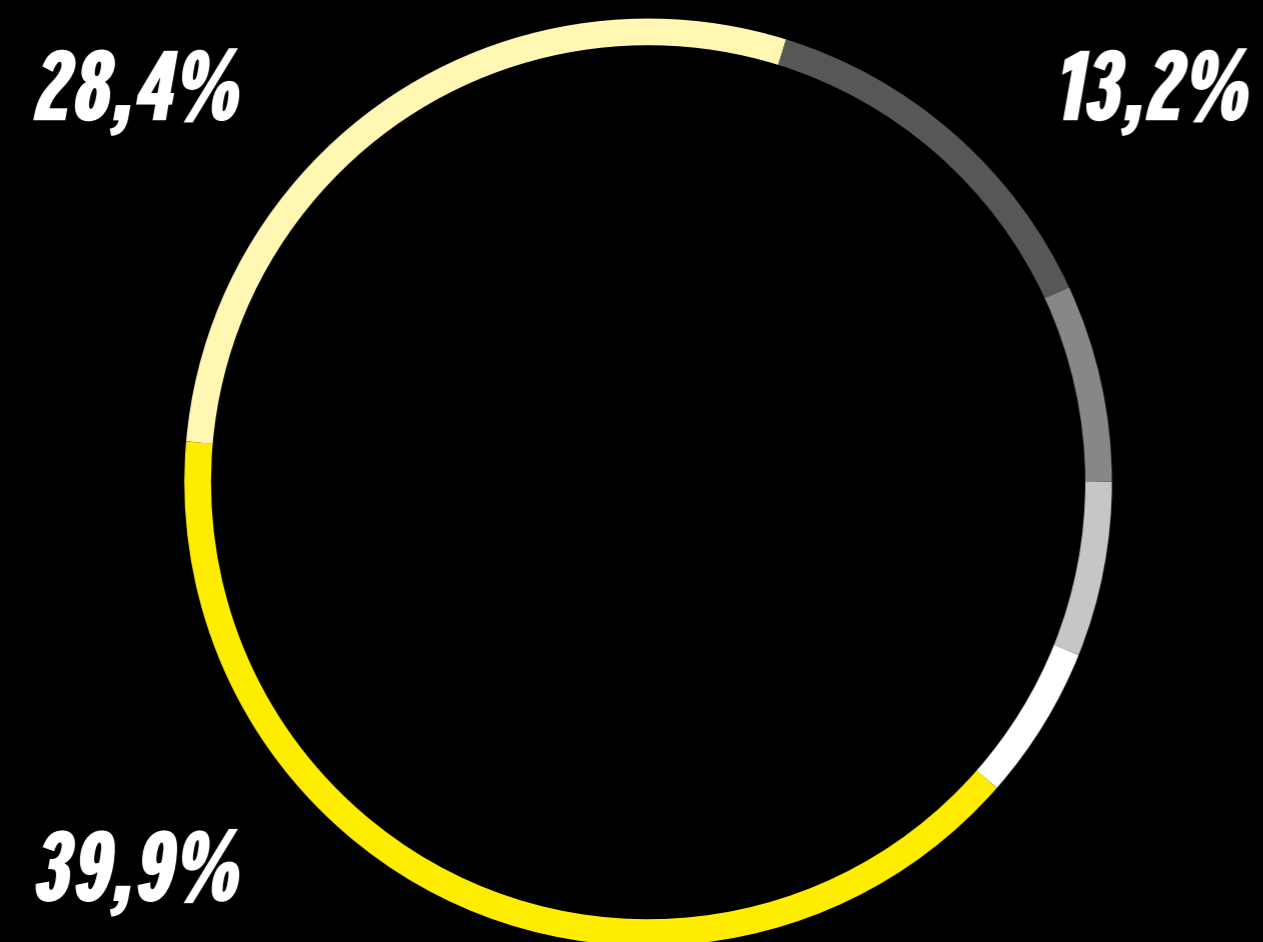

WHY ALTERLIFE

2,885 RESPONSES

ΠΟΙΟΣ ΕΙΝΑΙ Ο ΒΑΣΙΚΟΣ ΛΟΓΟΣ
ΠΟΥ ΕΠΙΛΕΞΑΤΕ ΝΑ ΓΥΜΝΑΖΕΣΤΕ
ΣΕ ΕΝΑ ΓΥΜΝΑΣΤΗΡΙΟ ΤΗΣ ALTERLIFE

- ΜΕ ΚΑΛΥΠΤΟΥΝ ΟΙ ΥΠΗΡΕΣΙΕΣ (39,9%)
- ΜΕ ΕΞΥΠΗΡΕΤΕΙ Η ΤΟΠΟΘΕΣΙΑ (28,4%)
- ΣΧΕΣΗ ΠΟΙΟΤΗΤΑΣ ΠΑΡΟΧΗΣ ΜΕ ΤΙΜΗ (13,2%)
- ΜΟΥ ΤΟ ΠΡΟΤΕΙΝΕ ΕΝΑΣ ΦΙΛΟΣ
- ΑΠΟΤΕΛΕΣΜΑ ΕΚΤΕΝΟΥΣ ΕΡΕΥΝΑΣ ΑΓΟΡΑΣ
- ΟΛΑ ΤΑ ΠΑΡΑΠΑΝΩ