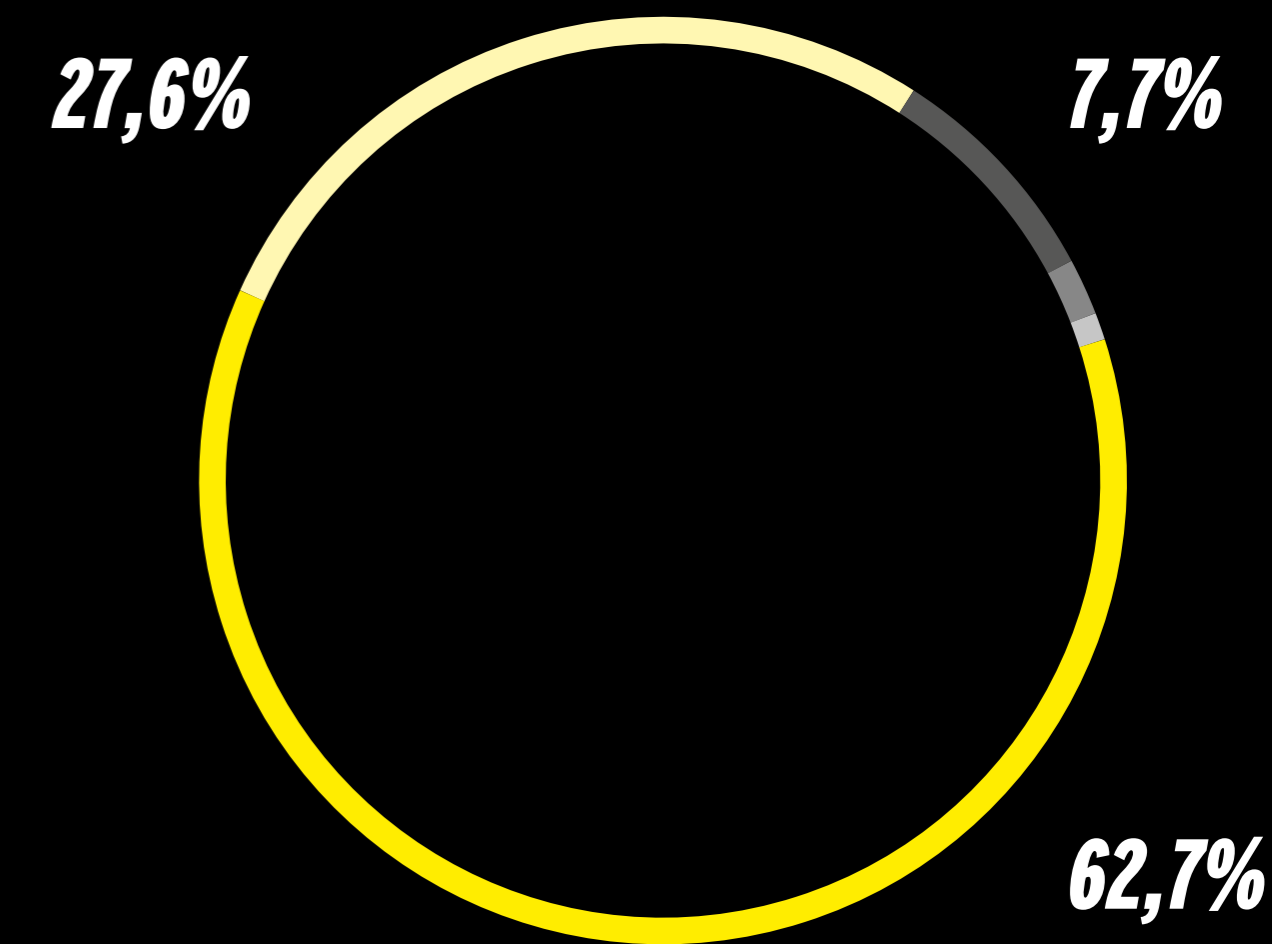

- ΠΟΛΥ ΙΚΑΝΟΠΟΙΗΜΕΝΟΣ/Η (62,7%)
- ΙΚΑΝΟΠΟΙΗΜΕΝΟΣ/Η (27,6%)
- ΟΥΤΕ ΙΚΑΝΟΠΟΙΗΜΕΝΟΣ/Η ΟΥΤΕ ΔΥΣΑΡΕΣΤΗΜΕΝΟΣ/Η (7,7%)