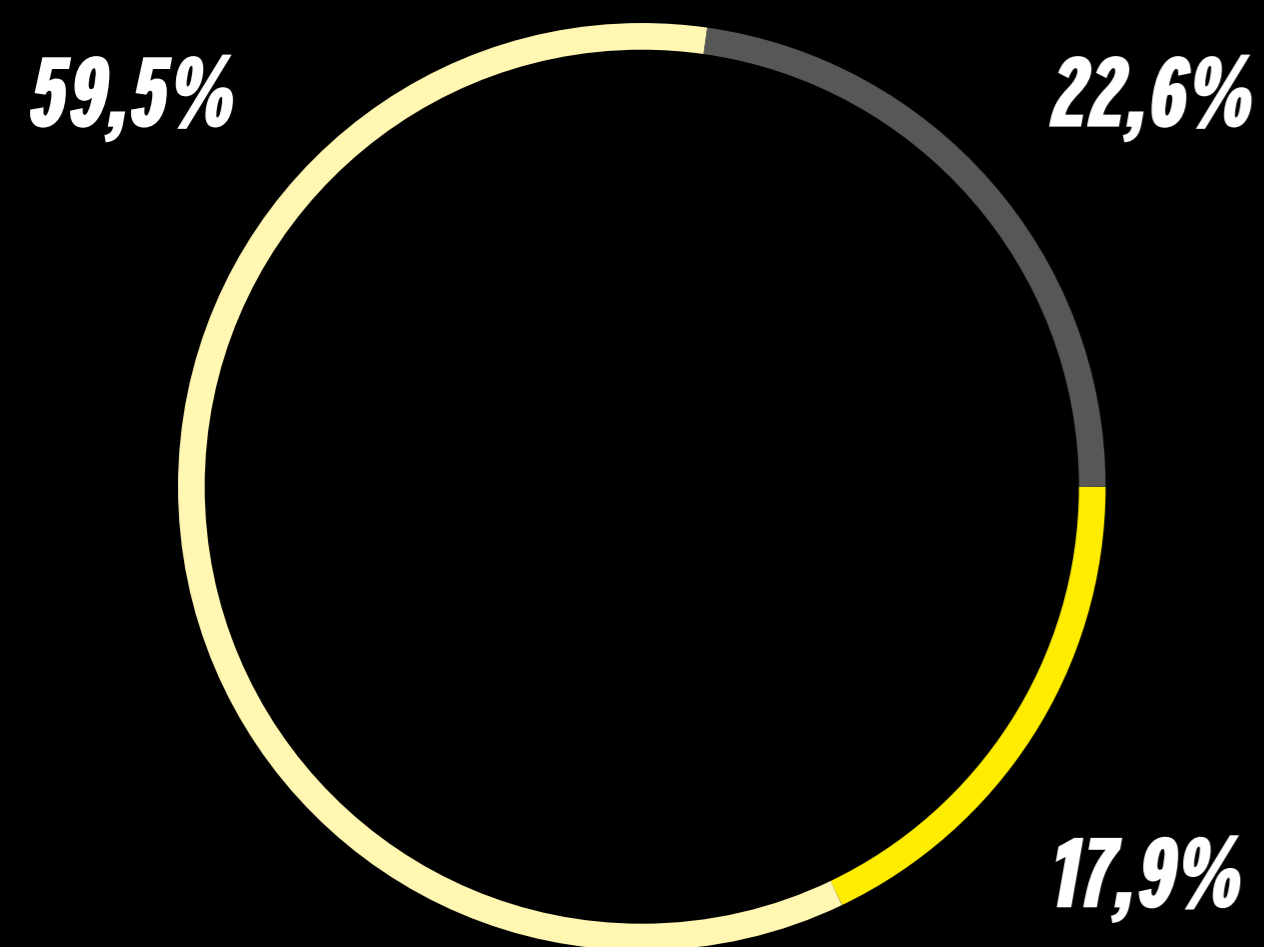

SERVICES

2,885 RESPONSES

ΠΟΙΕΣ ΥΠΗΡΕΣΙΕΣ ΜΑΣ
ΕΧΕΤΕ ΑΠΟΛΑΥΣΕΙ

- ΚΛΑΣΙΚΟ ΓΥΜΝΑΣΤΗΡΙΟ (17,9%)
- ΒΟΥΤΙΚΟΥΕ ΥΠΗΡΕΣΙΕΣ (59,5%)
- ΚΑΙ ΤΙΣ ΔΥΟ (22,6%)