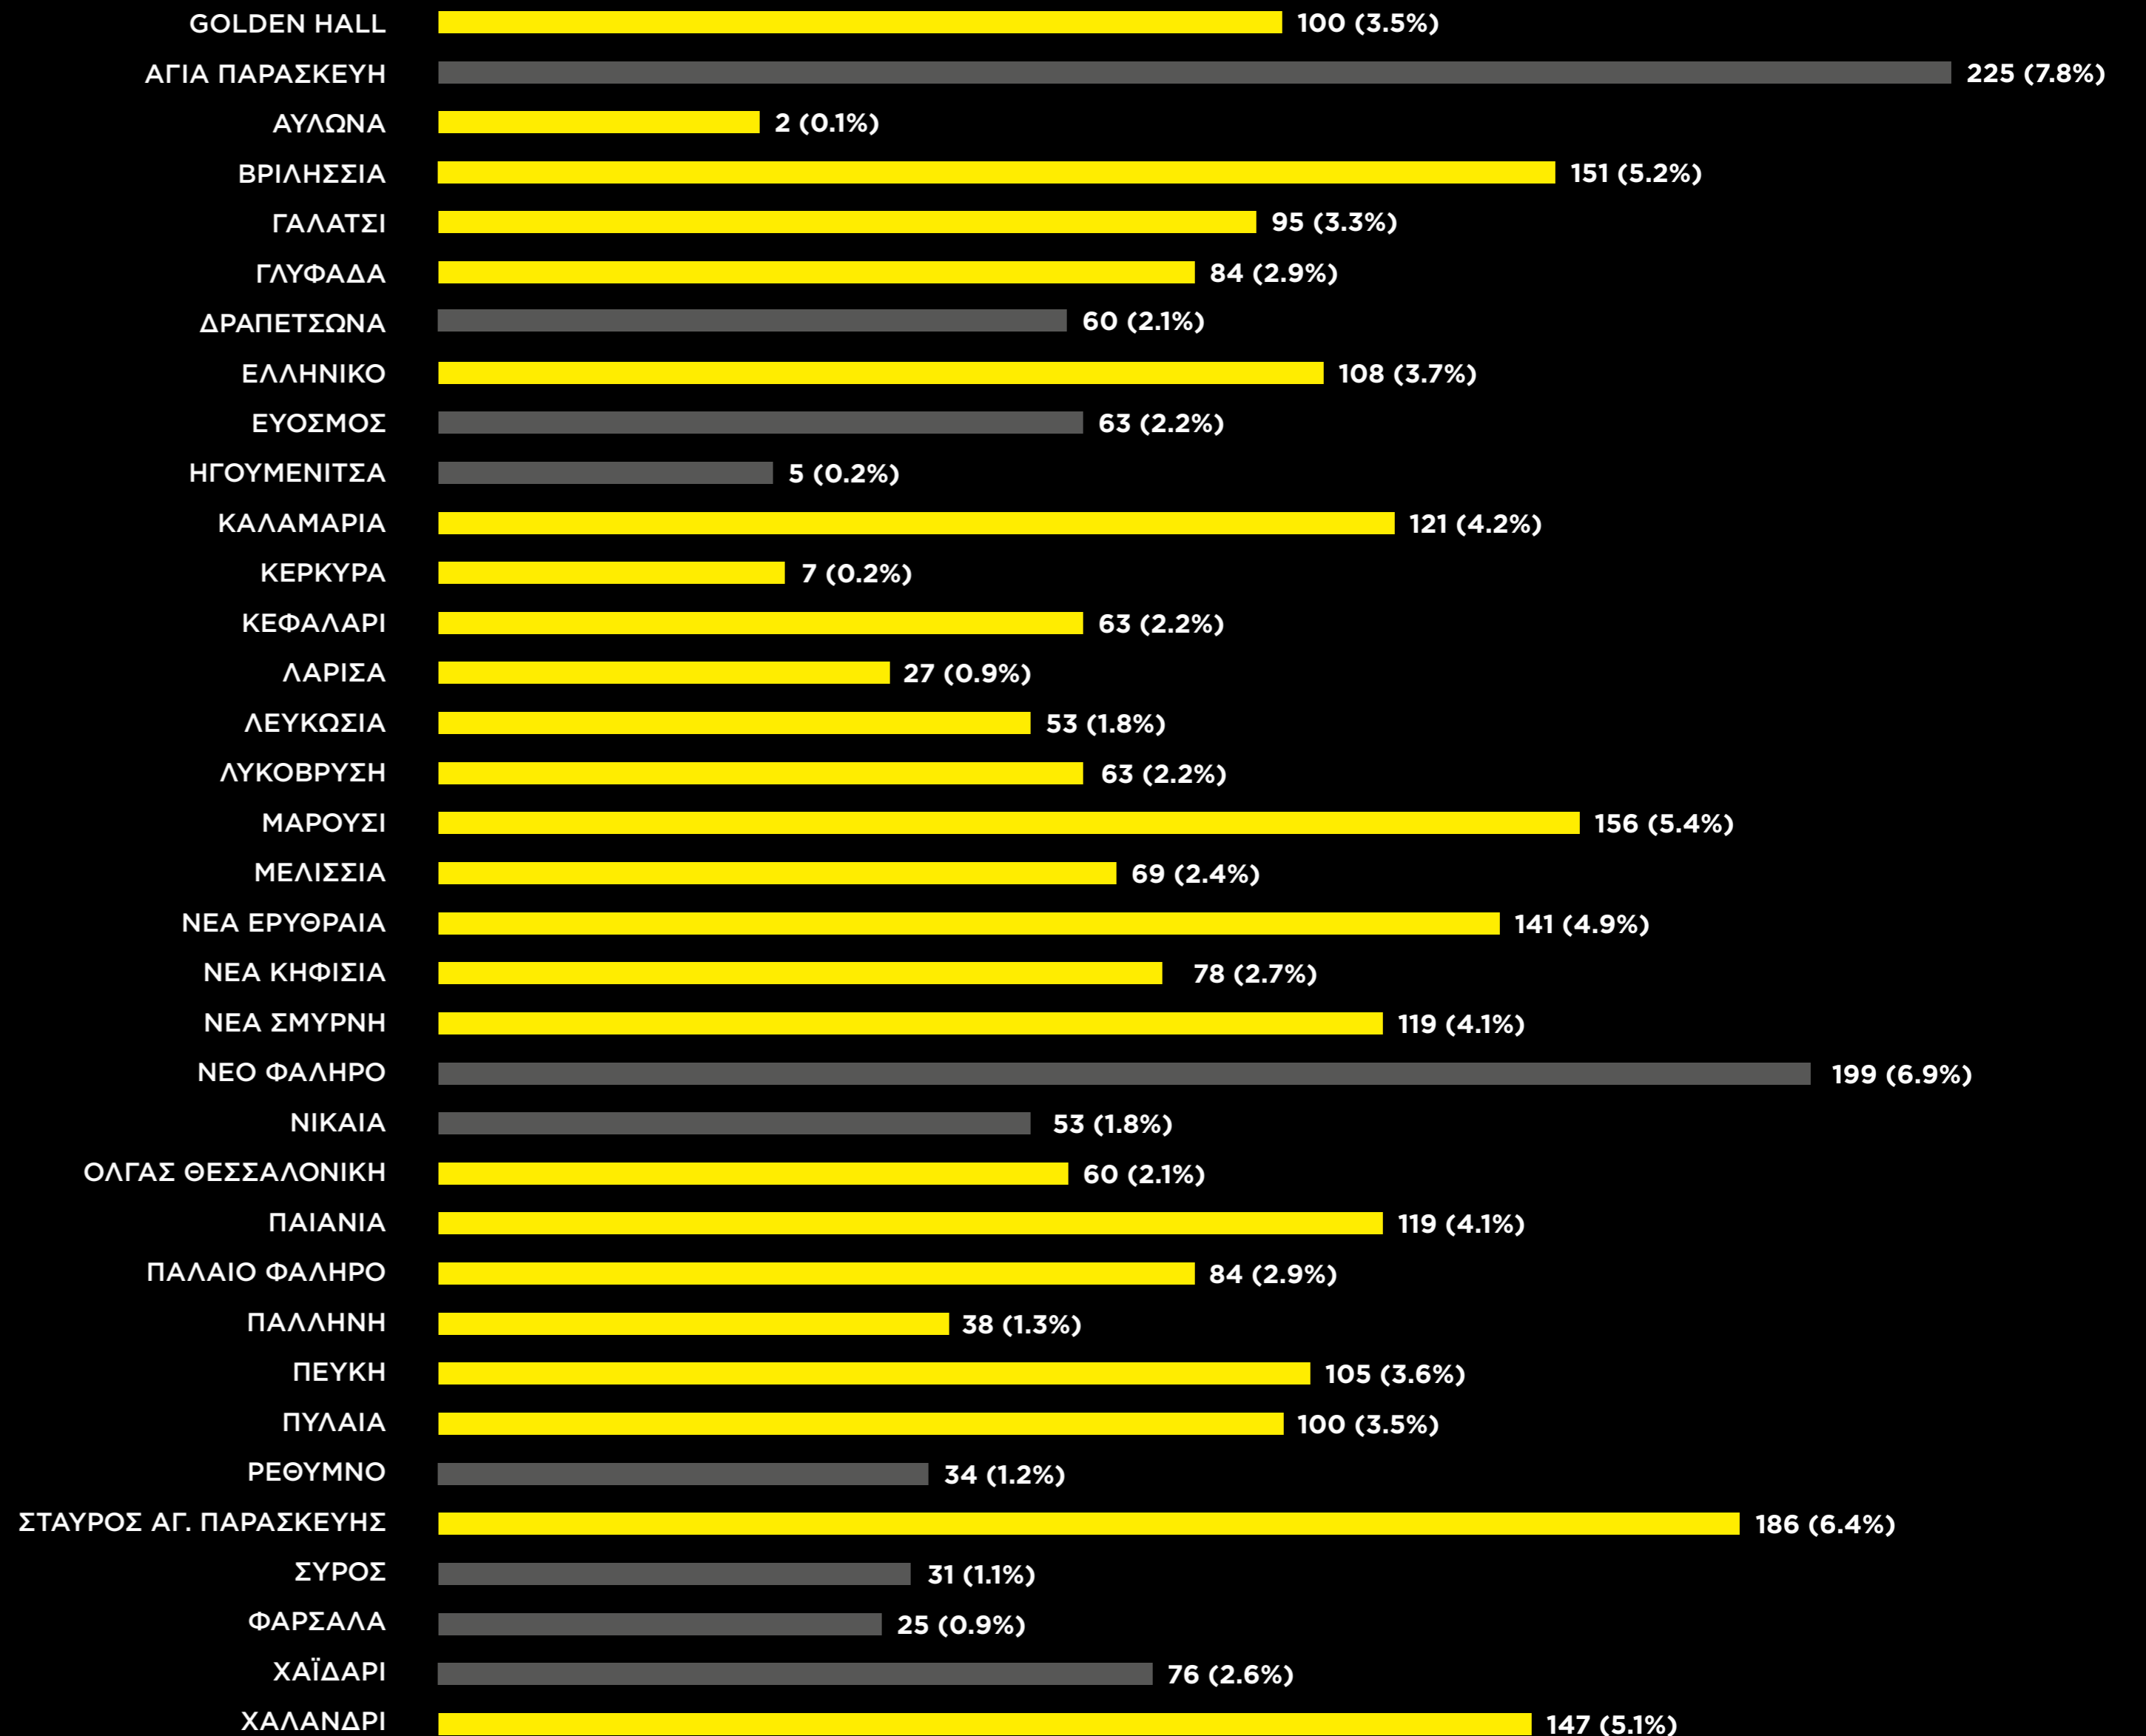

ALTERLIFE CLUBS

2,885 RESPONSES
(OPTION FOR +1 RESPONSE)

ΣΕ ΠΟΙΟ ΓΥΜΝΑΣΤΗΡΙΟ ALTERLIFE
ΕΙΣΤΕ Η ΥΠΗΡΞΑΤΕ ΣΤΟ ΠΑΡΕΛΘΟΝ ΜΕΛΟΣ?

BOUTIQUE GYMS
 ABSOLUTE GYMS