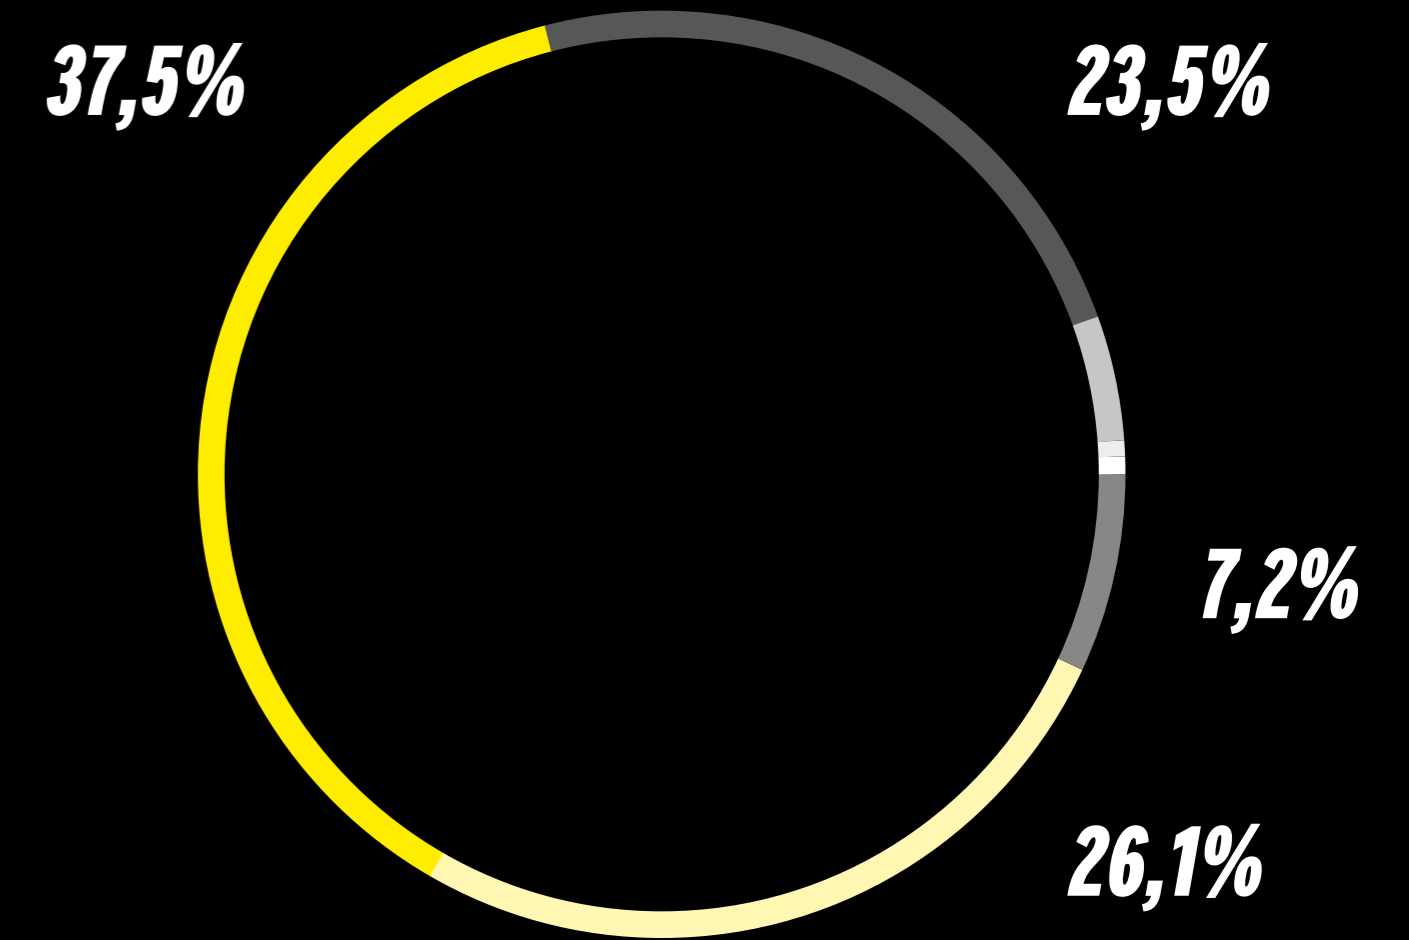

ΕΛΛΗΝΙΚΑ 98,2% -- 2,884
ΑΓΓΛΙΚΑ

ΦΥΛΟ

2,885 RESPONSES

ΓΥΝΑΙΚΑ (71,9%)
ΑΝΔΡΑΣ (28%)

ΗΛΙΚΙΑ

2,885 RESPONSES

ΕΩΣ 17
18-24 (7,2%)
25-34 (26,1%)
35-44 (37,5%)
45-54 (23,5%)
55-64
64+

ALTERLIFE CLUBS