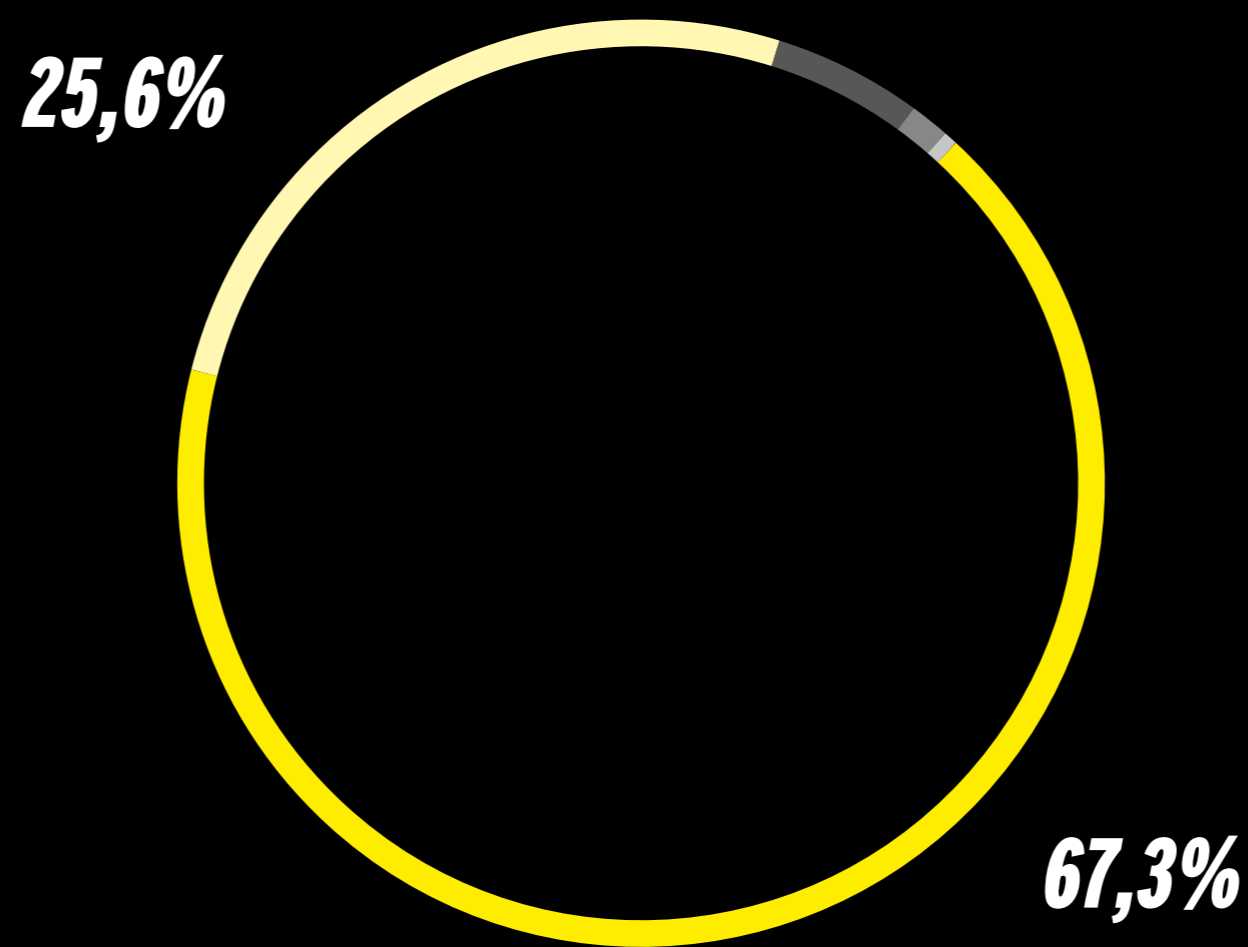

- ΠΟΛΥ ΙΚΑΝΟΠΟΙΗΜΕΝΟΣ/Η (67,3%)
- ΙΚΑΝΟΠΟΙΗΜΕΝΟΣ/Η (25,6%)
- ΟΥΤΕ ΙΚΑΝΟΠΟΙΗΜΕΝΟΣ/Η
  ΟΥΤΕ ΔΥΣΑΡΕΣΤΗΜΕΝΟΣ/Η (7,1%)

ΕΞΟΠΛΙΣΜΟΣ

2,884 RESPONSES

ΠΟΣΟ ΙΚΑΝΟΠΟΙΗΜΕΝΟΣ/Η Η ΔΥΣΑΡΕΣΤΗΜΕΝΟΣ/Η
ΘΑ ΛΕΓΑΤΕ ΟΤΙ ΕΙΣΤΕ
ΑΠΟ ΤΟΝ ΕΞΟΠΛΙΣΜΟ ΤΟΥ ΣΥΜΝΑΣΤΗΡΙΟΥ