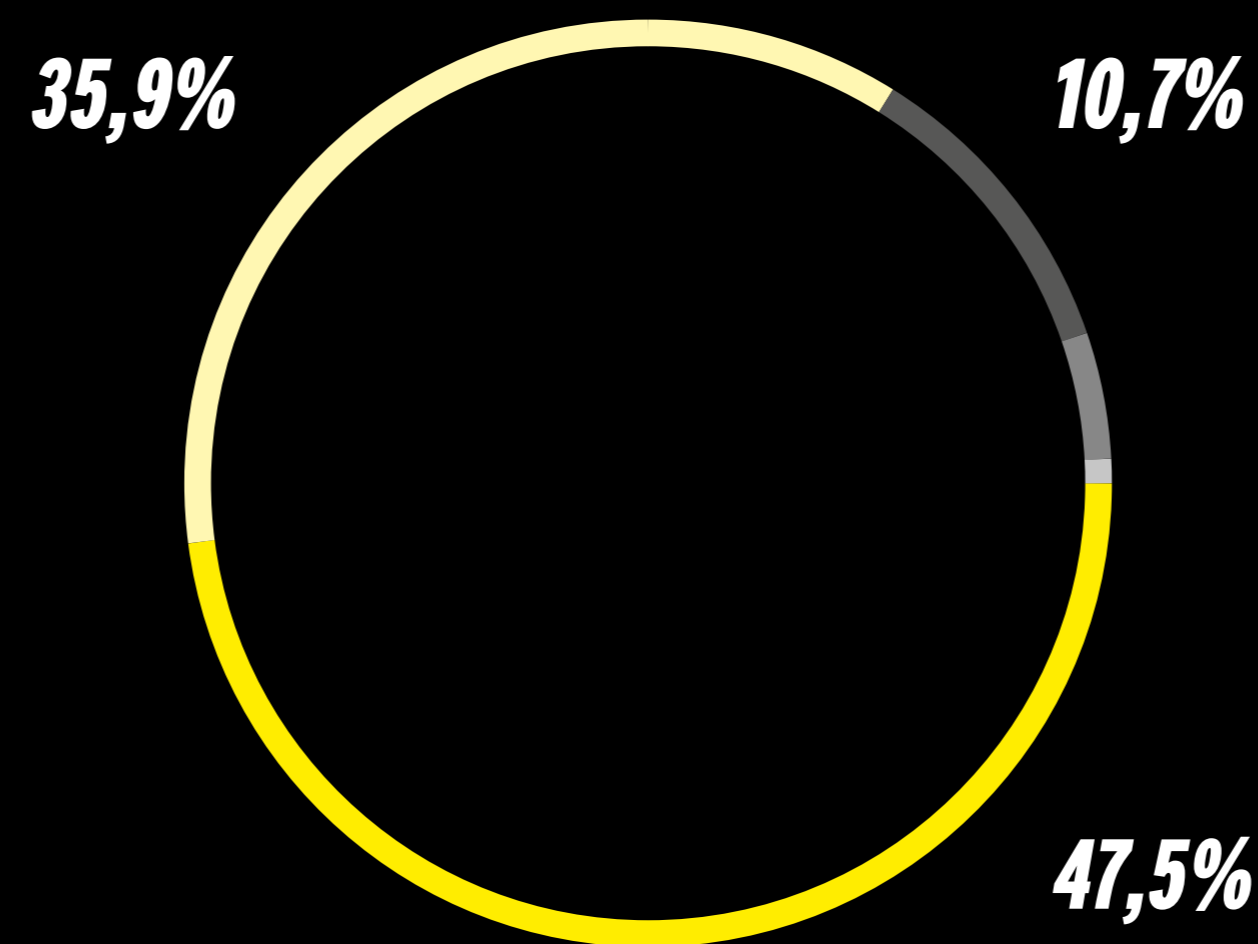

- ΠΟΛΥ ΙΚΑΝΟΠΟΙΗΜΕΝΟΣ/Η (47,5%)
- ΙΚΑΝΟΠΟΙΗΜΕΝΟΣ/Η (35,9%)
- ΟΥΤΕ ΙΚΑΝΟΠΟΙΗΜΕΝΟΣ/Η ΟΥΤΕ ΔΥΣΑΡΕΣΤΗΜΕΝΟΣ/Η (10,7%)

ΥΠΟΔΟΧΗ

2,885 RESPONSES

ΠΟΣΟ ΙΚΑΝΟΠΟΙΗΜΕΝΟΣ/Η Η ΔΥΣΑΡΕΣΤΗΜΕΝΟΣ/Η
ΘΑ ΛΕΓΑΤΕ ΟΤΙ ΕΙΣΤΕ ΑΠΟ ΤΗΝ ΕΞΥΠΗΡΕΤΗΣΗ
ΤΟΥ ΠΡΟΣΩΠΙΚΟΥ ΤΗΣ ΥΠΟΔΟΧΗΣ