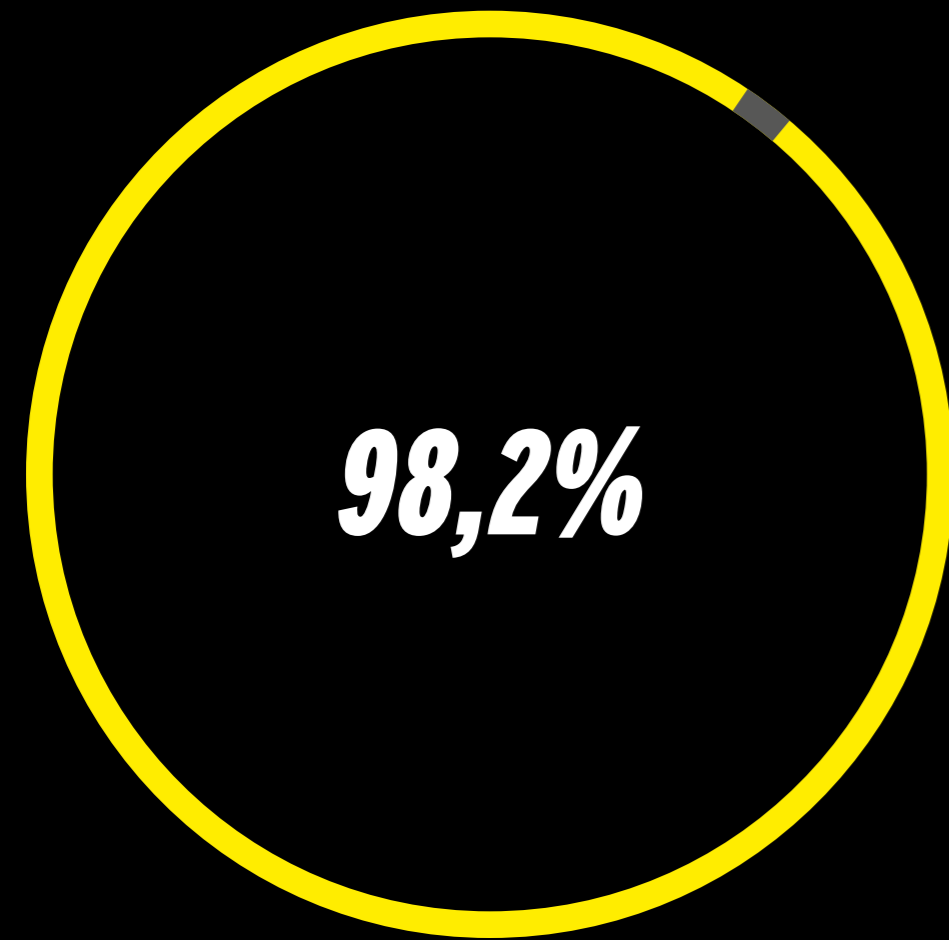

ΕΛΛΗΝΙΚΑ 98,2% -- 2,884
ΑΓΓΛΙΚΑ

ΦΥΛΟ

2,885 RESPONSES

ΓΥΝΑΙΚΑ (71,9%)
ΑΝΔΡΑΣ (28%)

ΗΛΙΚΙΑ

2,885 RESPONSES

ΕΩΣ 17
18-24 (7,2%)
25-34 (26,1%)
35-44 (37,5%)
45-54 (23,5%)
55-64
64+

ALTERLIFE CLUBS