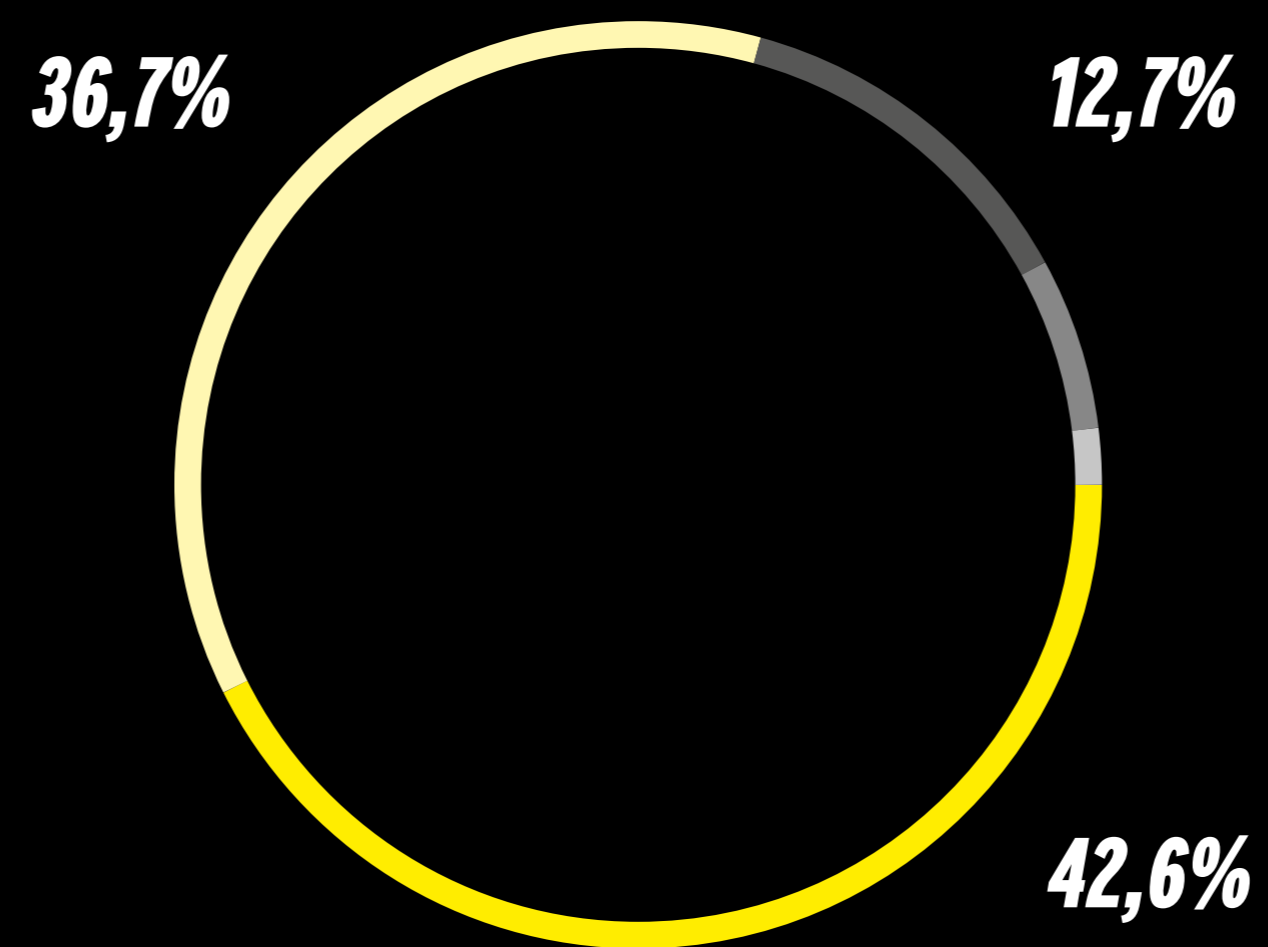

ΕΛΛΗΝΙΚΑ 98,2% -- 2,884
ΑΓΓΛΙΚΑ

ΦΥΛΟ

2,885 RESPONSES

ΓΥΝΑΙΚΑ (71,9%)
ΑΝΔΡΑΣ (28%)

ΗΛΙΚΙΑ

2,885 RESPONSES

ΕΩΣ 17
18-24 (7,2%)
25-34 (26,1%)
35-44 (37,5%)
45-54 (23,5%)
55-64
64+

ALTERLIFE CLUBS

FITNESS

2,885 RESPONSES

ΠΟΙΑ ΕΙΝΑΙ Η ΔΙΑΧΡΟΝΙΚΗ ΣΑΣ ΕΝΑΣΧΟΛΗΣΗ
ΜΕ ΤΟ FITNESS

- ΔΙΑΧΡΟΝΙΚΗ ΕΝΑΣΧΟΛΗΣΗ (42,6%)
- ΚΑΤΑ ΔΙΑΣΤΗΜΑΤΑ ΑΡΚΕΤΑ (36,7%)
- ΚΑΤΑ ΔΙΑΣΤΗΜΑΤΑ ΛΙΓΟ (12,7%)
- ΜΙΚΡΗ ΕΝΑΣΧΟΛΗΣΗ
- ΣΠΑΝΙΑ ΕΝΑΣΧΟΛΗΣΗ